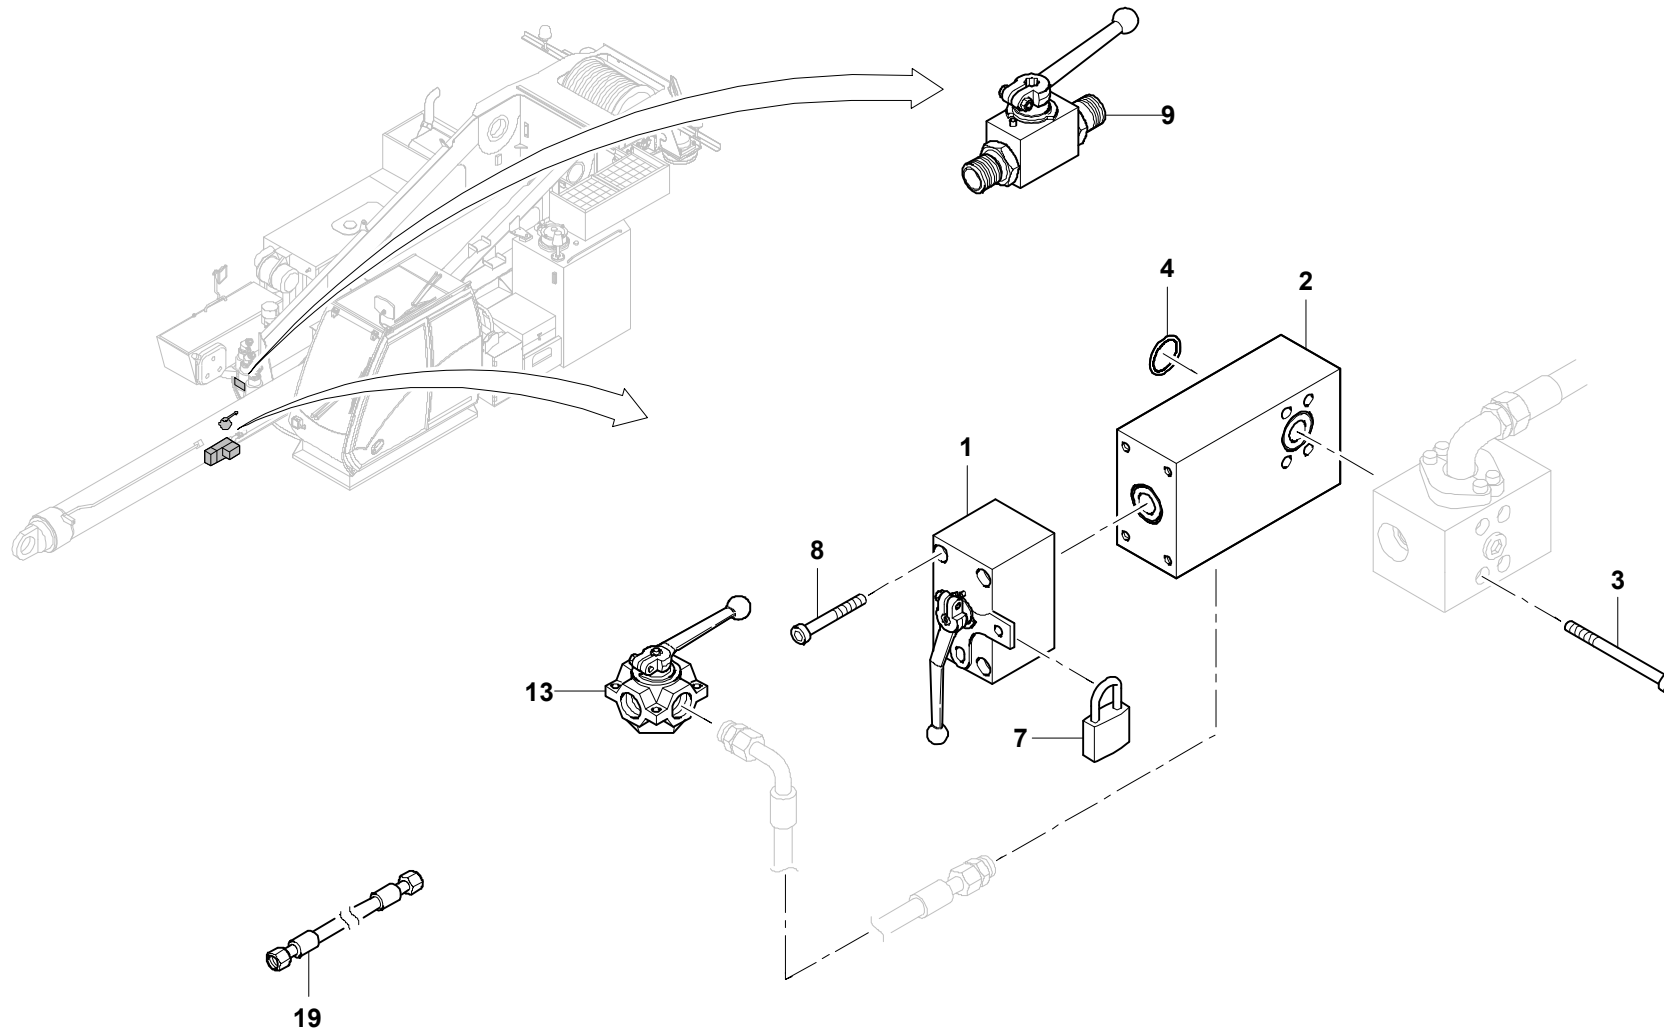

GROVE

NACHLAEUFERBETRIEB (OHNE VORSPANNUNG)
DOLLY MODE (WITHOUT PRESTRESS)

BILDТАFЕL
PICTORIAL DISPLAY

GMK 5220
BE 759
G 786

03.09

3126933-ETL B

1/2

GROVE

NACHLAEUFERBETRIEB (OHNE VORSPANNUNG)
DOLLY MODE (WITHOUT PRESTRESS)

BILDТАFEL
PICTORIAL DISPLAY

GMK 5220
BE 759
G 786

03.09

3126933-ETL B

2/2